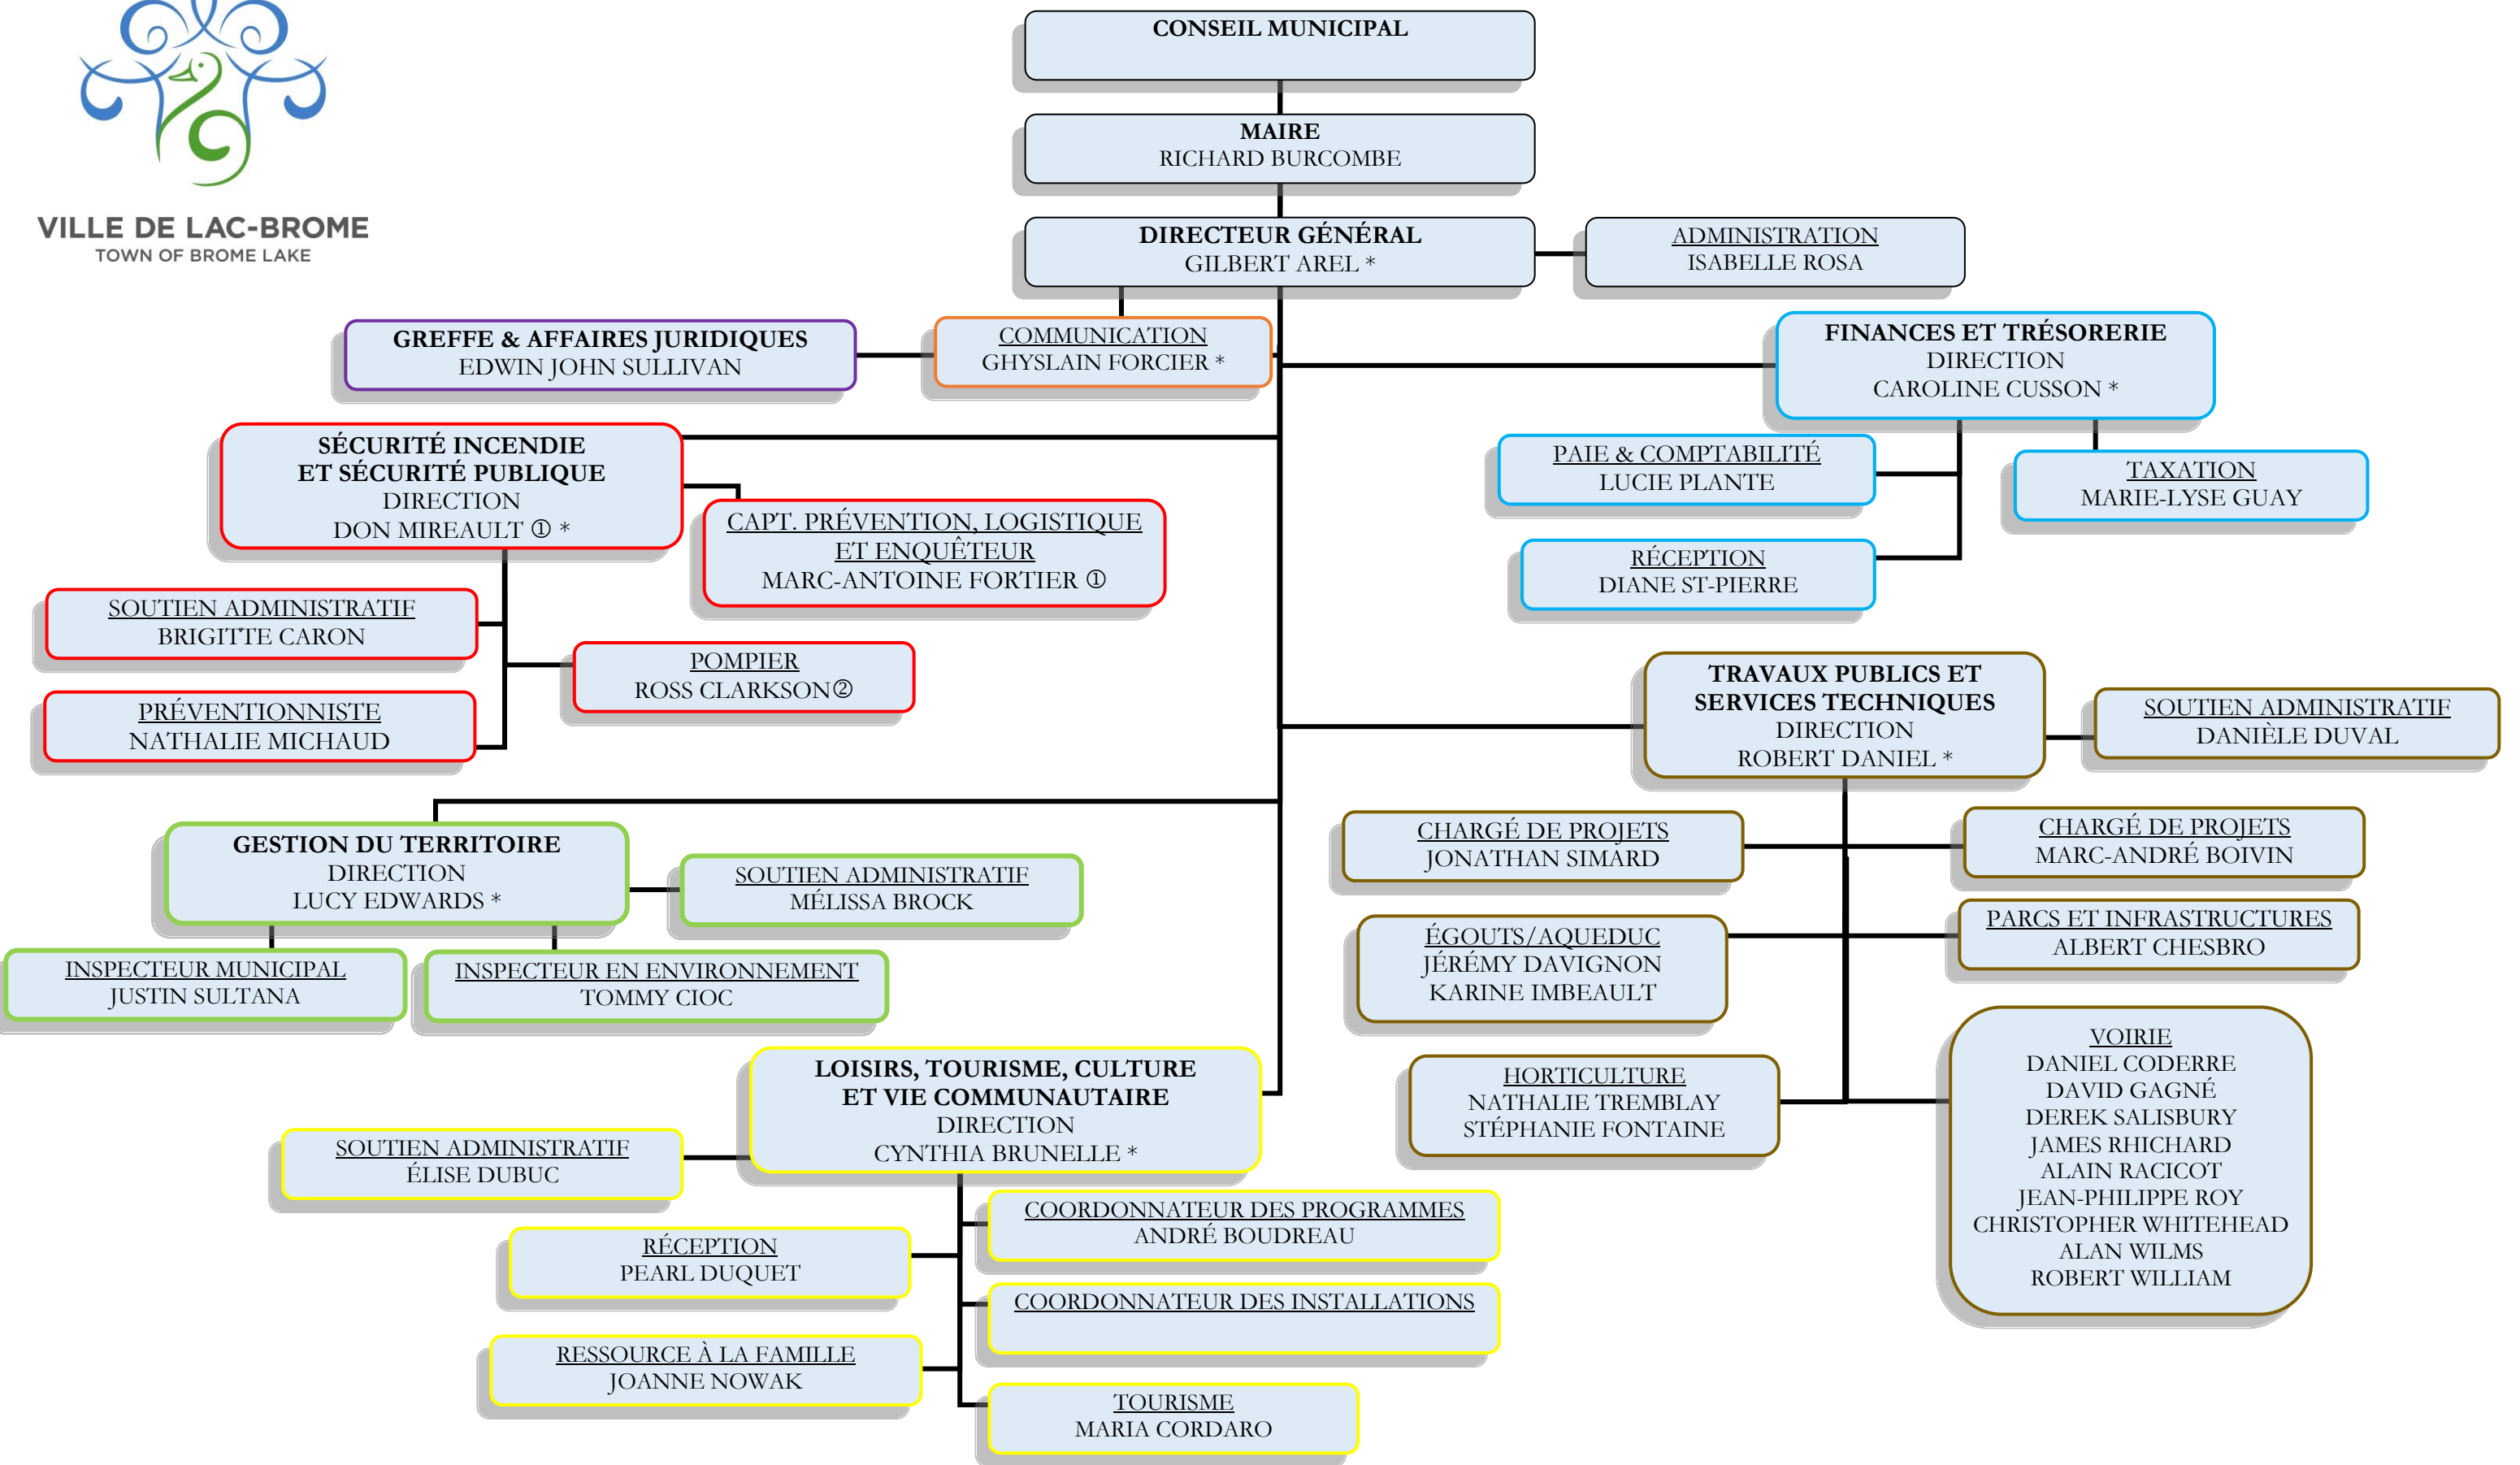

VILLE DE LAC-BROME
TOWN OF BROME LAKE

ORGANIGRAMME

* COMITÉ DE DIRECTION

① Personnel de la Ville de Sutton partagé à parts égales, selon entente avec Ville de Lac-Brome

② Personnel de Ville de Lac-Brome partagé à parts égales selon entente avec la Ville de Sutton

vendredi, 14 septembre 2018