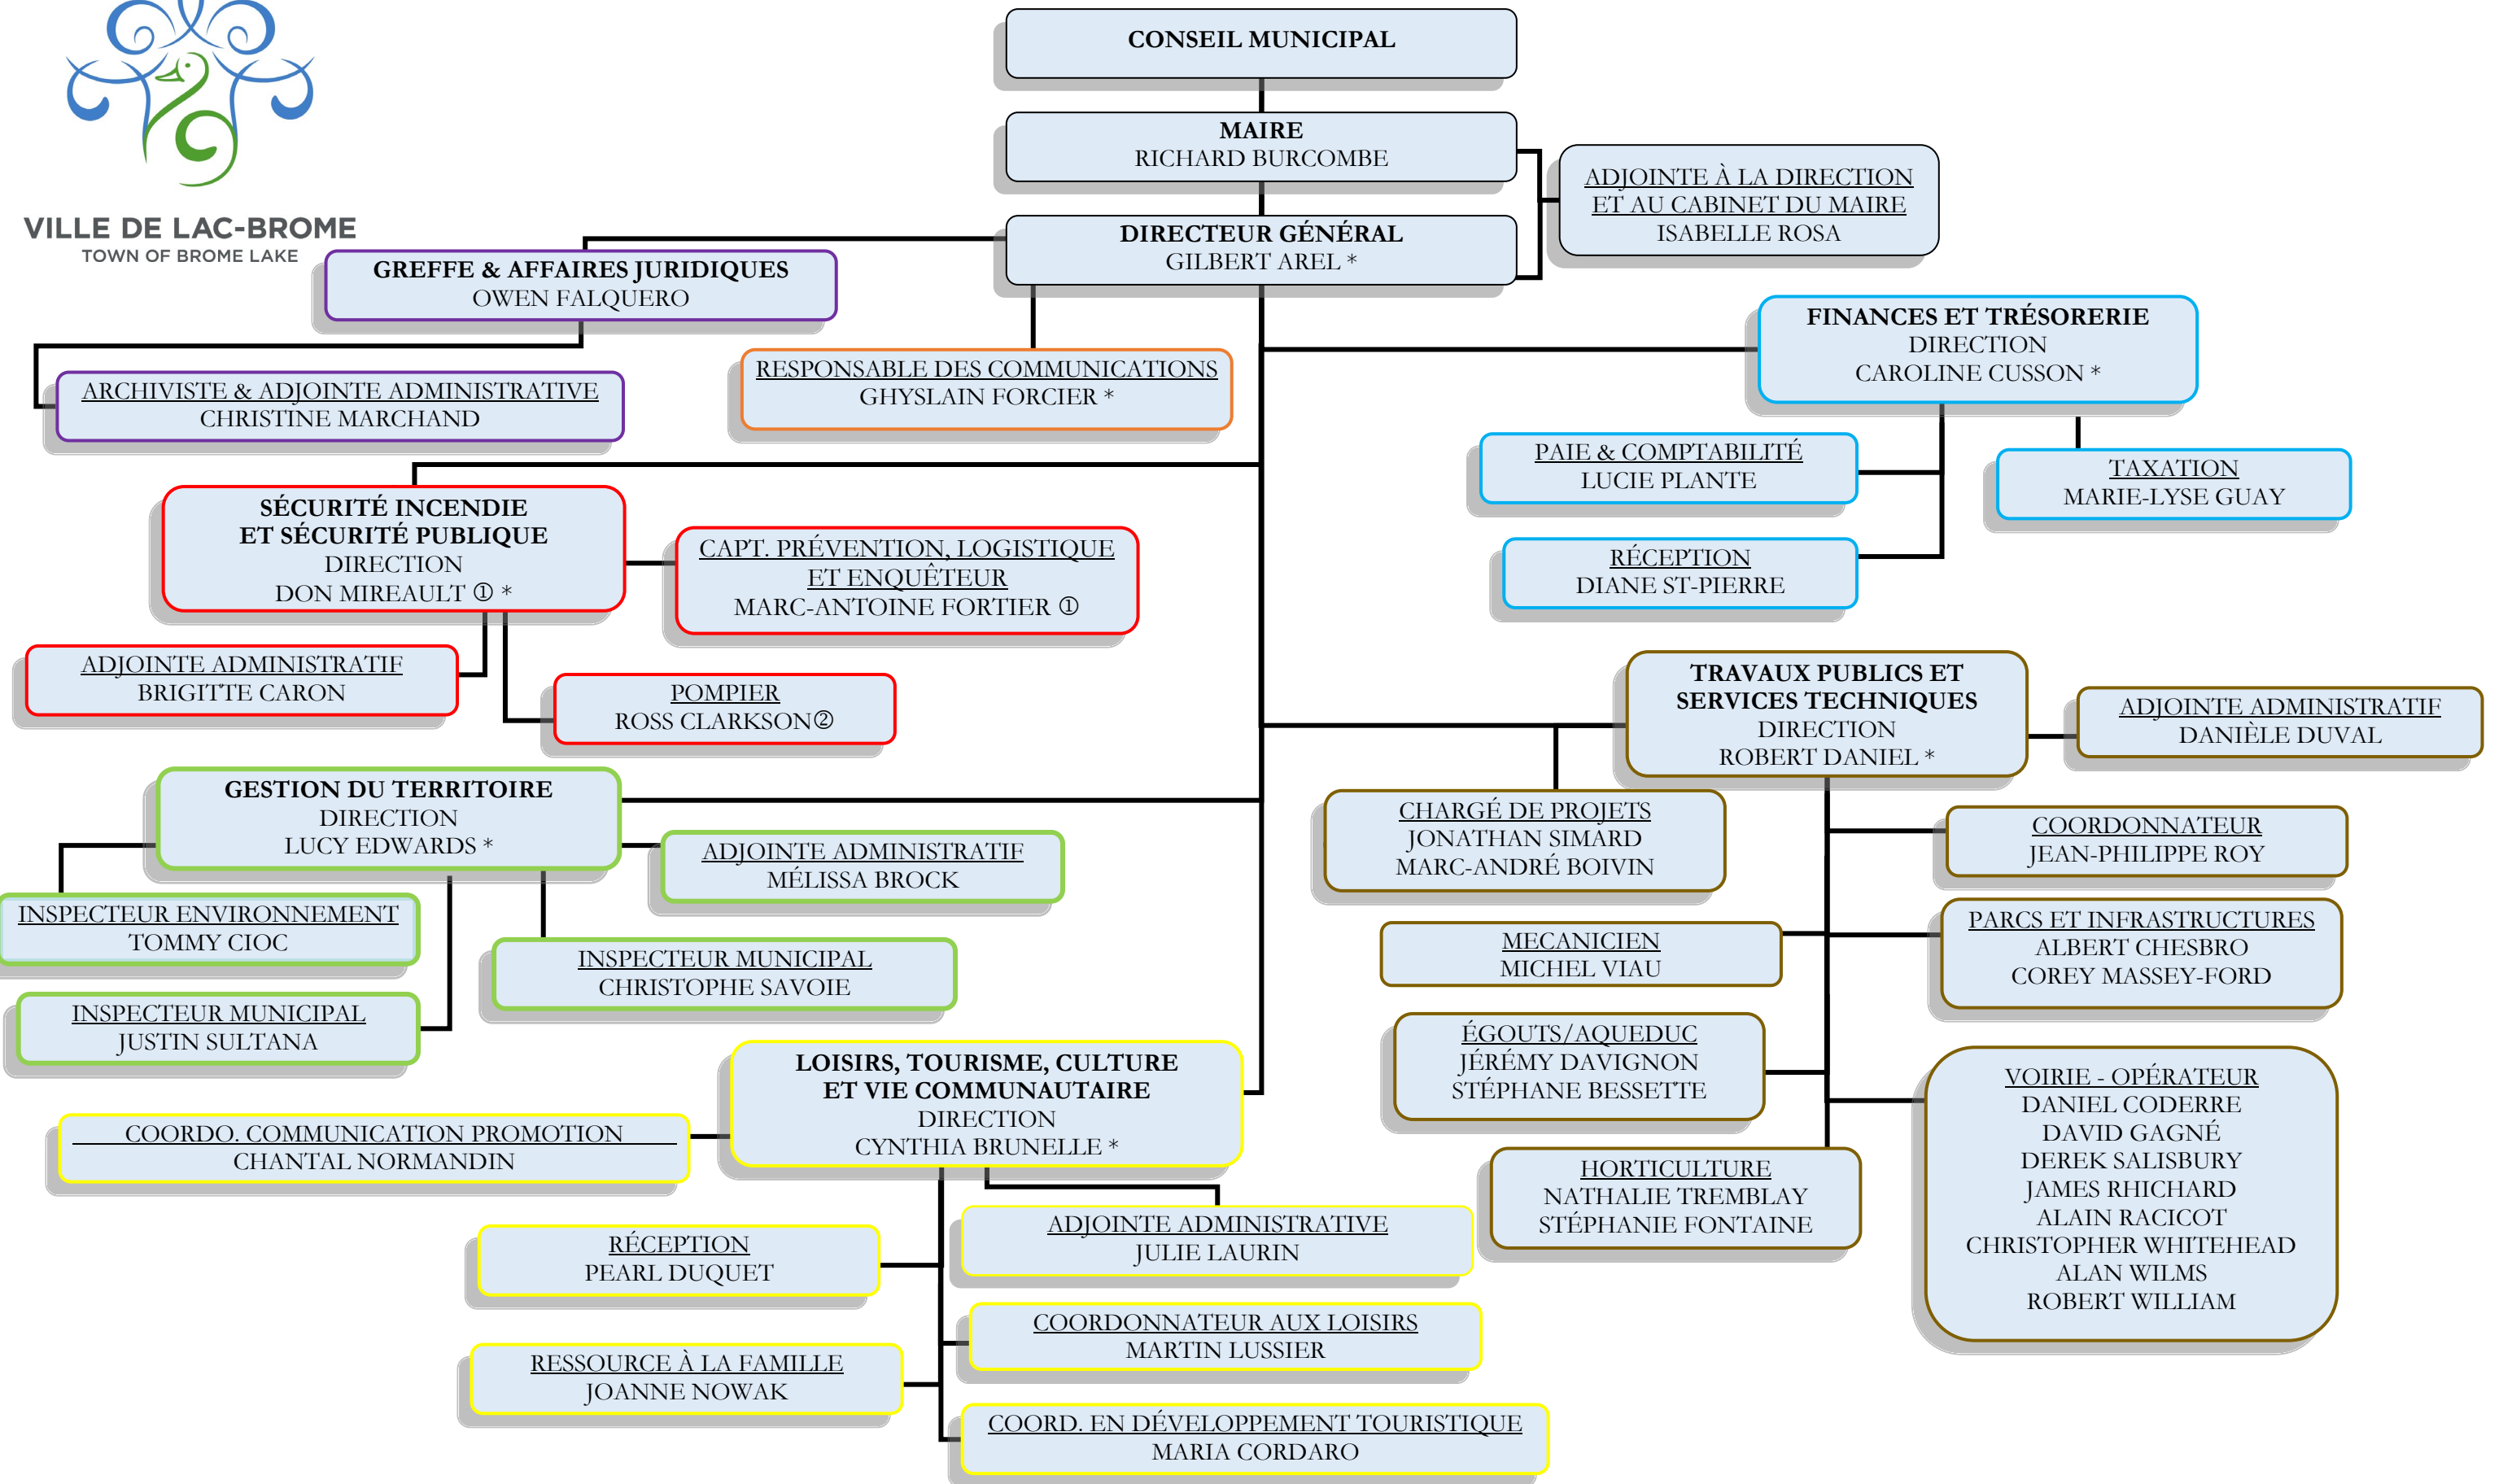

VILLE DE LAC-BROME
TOWN OF BROME LAKE

ORGANIGRAMME

* COMITÉ DE DIRECTION

① Personnel de la Ville de Sutton partagé à parts égales, selon entente avec Ville de Lac-Brome

② Personnel de Ville de Lac-Brome partagé à parts égales selon entente avec la Ville de Sutton

jeudi, 28 mai 2020